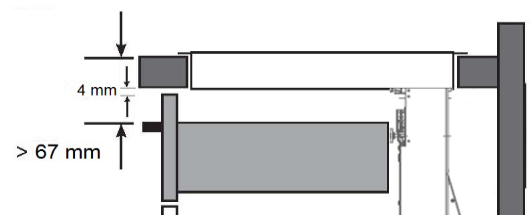

## Afmetingen kookplaat (mm)

---

Afmetingen (BxDxH) (mm)	880 x 520 x 57
Uitsnijding werkblad (BxD)(mm)	860 x 500
Afmetingen freesrand vlakbouw (BxDxH) (mm)	884 x 524 x 6

## Afmetingen

## Opbouw installatie

## Afmetingen

	mm							
	E	F	K	P	R	S	T	X
Opbouw	860	500	4	6				38 min
Vlakbouw	860	500	4	6	8	884	524	38 min