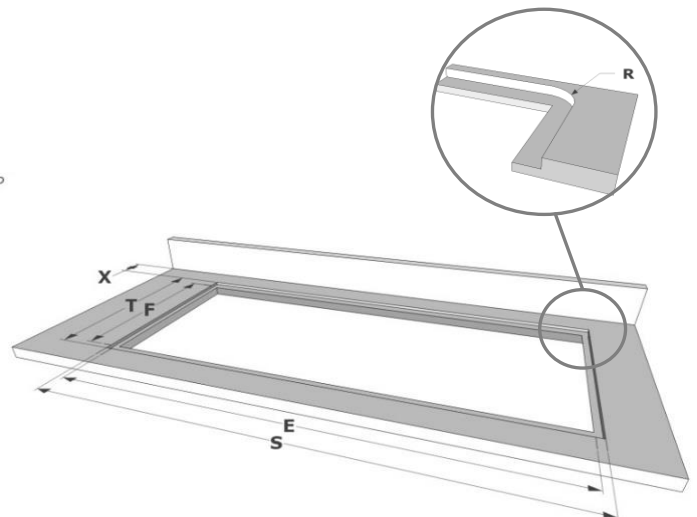

Vlakbouw installatie