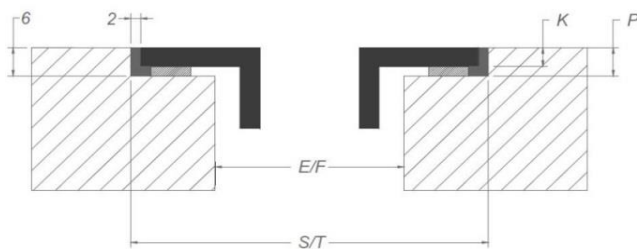

## Afmetingen kookplaat (mm)

---

Afmetingen (BxDxH) (mm)	880 x 520 x 57
Uitsnijding werkblad (BxD)(mm)	860 x 500
Afmetingen freesrand vlakbouw (BxDxH) (mm)	884 x 524 x 6

### Accessoires

---

Vetfilter	
- Vetfilter links	1821020
- Vetfilter rechts	1821134
Inbouwbox met monoblockfilter	
- Inbouwbox met monoblockfilter H 98 WIT (98x818x290mm)	7921400
- Inbouwbox met monoblockfilter H 98 ZWART (98x818x290mm)	7922400
- Inbouwbox met monoblockfilter H 98 INOX LOOK (98x818x290mm)	7923400

## Afmetingen

## Afmetingen

	mm							
	E	F	K	P	R	S	T	X
Opbouw	860	500	4	6				38 min
Vlakbouw	860	500	4	6	8	884	524	38 min