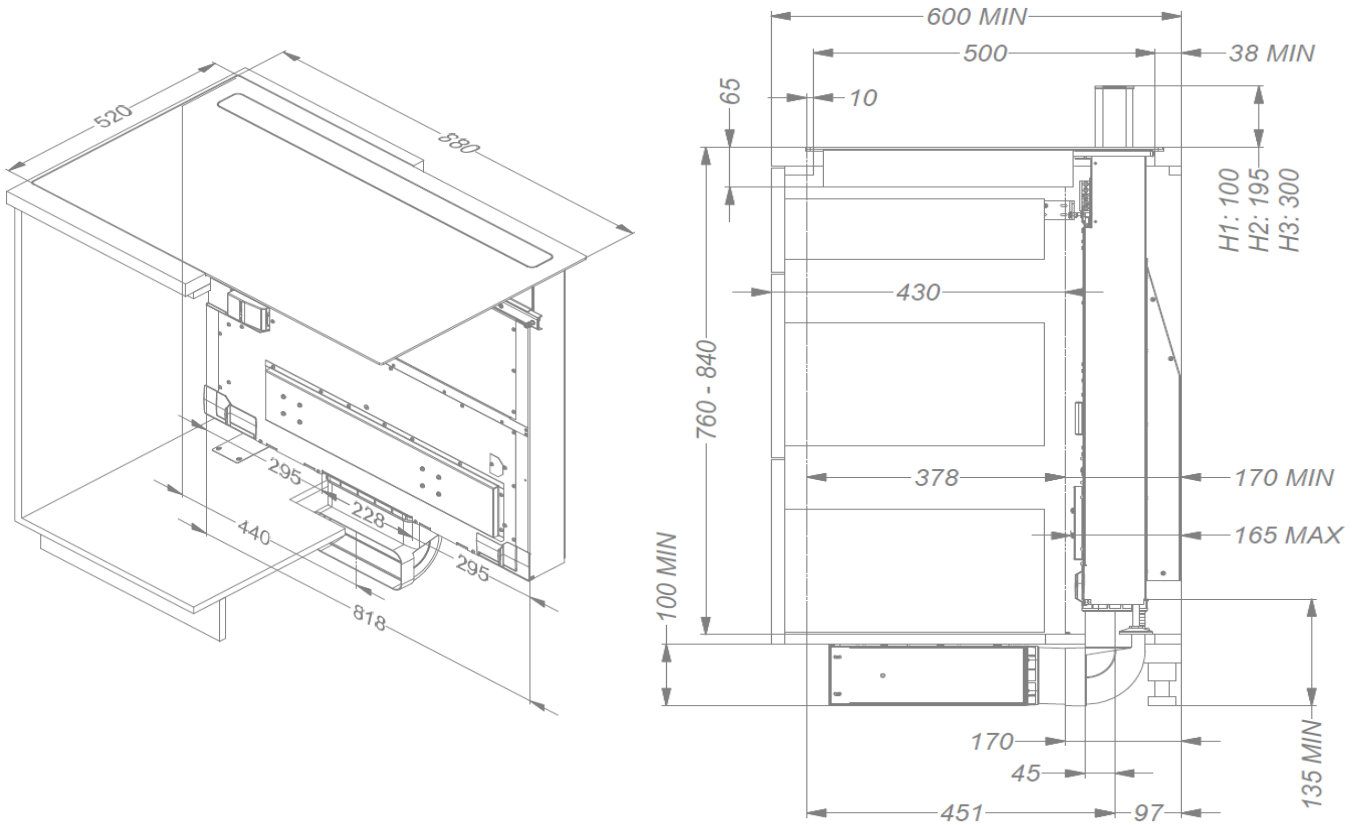

## Afmetingen kookplaat (mm)

---

Afmetingen (BxDxH) (mm)	880 x 520 x 57
Uitsnijding werkblad (BxD)(mm)	860 x 500
Afmetingen freesrand vlakbouw (BxDxH) (mm)	884 x 524 x 6

## Technische specificaties

---

Maximum vermogen	7.680 W
Spanning	230 V / 400 V + N
Verbruik in stand-by modus Ps (W)	<0,5 W
Gewicht (kg)	50,1

## Afmetingen

## Afmetingen

	mm							
	E	F	K	P	R	S	T	X
Opbouw	860	500	4	6				38 min
Vlakbouw	860	500	4	6	8	884	524	38 min